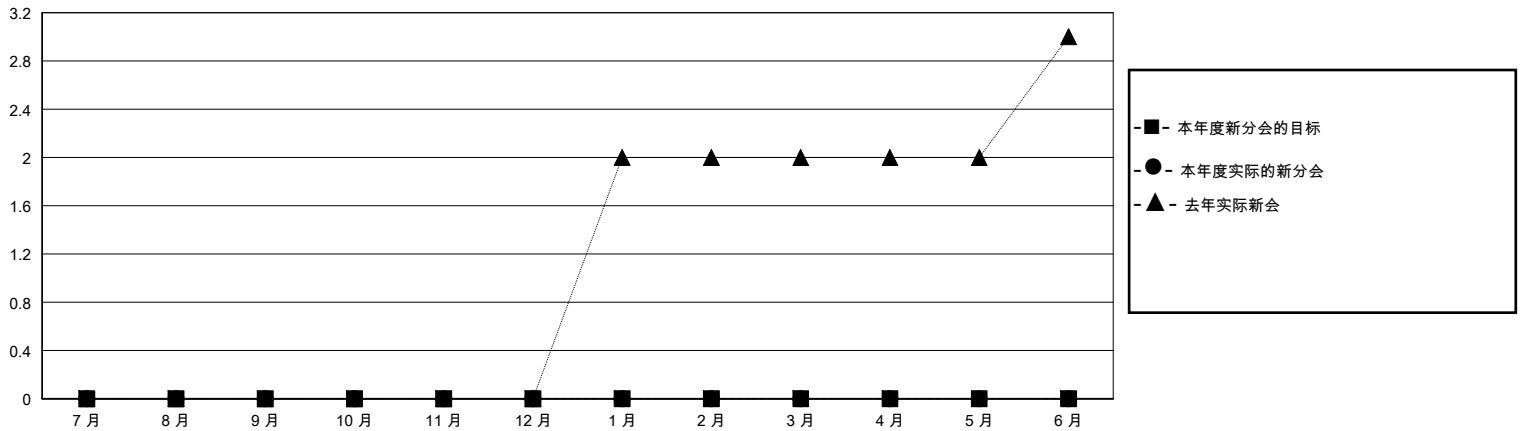

MONTHLY MEMBERSHIP PROGRESS REPORT

District 390

Results as of: 10/31/2024

GMT:

地点 CHINA

GMT宪章区

分会			
成果 2024-2025			
季	新分会目标	新会	会员流失的分会
7月/8月/9月	0	0	0
10月/11月/12月	0	0	0
1月/2月/3月	0	0	0
4月/5月/6月	0	0	0

位会员@每位须缴			
成果 2024-2025			
季	会员净增长目标	实际会员增长数	实际退会会员 (包括转会)
7月/8月/9月	0	97	5
10月/11月/12月	0	78	14
1月/2月/3月	0	0	0
4月/5月/6月	0	0	0

目标与实际新会累积

目标和实际会员累积

已取消的分会: 0	50 CLUBS OF 63 增添1位或以上的新会员	性别分布 男 1,292 (56.17%) 女 1,008 (43.83%)
放弃的会员 过世 0 分会已取消 0 其他 19 总计 19	点击这里取得累计会员数据	总计家庭单位会员数 0 支付减半会费的家庭会员 0