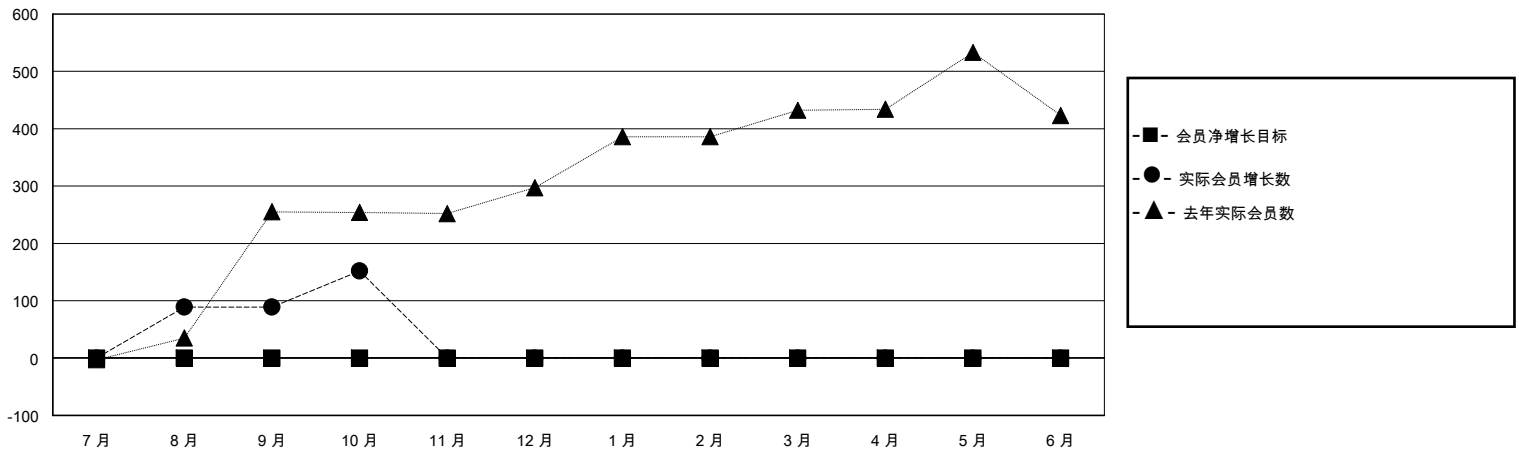

MONTHLY MEMBERSHIP PROGRESS REPORT

District 390

Results as of: 10/31/2024

GMT:

地点 CHINA

GMT宪章区

分会			
成果 2024-2025			
季	新分会目标	新会	会员流失的分会
7月/8月/9月	0	0	0
10月/11月/12月	0	0	0
1月/2月/3月	0	0	0
4月/5月/6月	0	0	0

位会员@每位须缴			
成果 2024-2025			
季	会员净增长目标	实际会员增长数	实际退会会员 (包括转会)
7月/8月/9月	0	97	5
10月/11月/12月	0	78	14
1月/2月/3月	0	0	0
4月/5月/6月	0	0	0

目标与实际新会累积

目标和实际会员累积

已取消的分会: 0	50 CLUBS OF 63 增添1位或以上的新会员	性别分布 男 1,292 (56.17%) 女 1,008 (43.83%)
放弃的会员 过世 0 分会已取消 0 其他 19 总计 19	点击这里取得累计会员数据	总计家庭单位会员数 0 支付减半会费的家庭会员 0